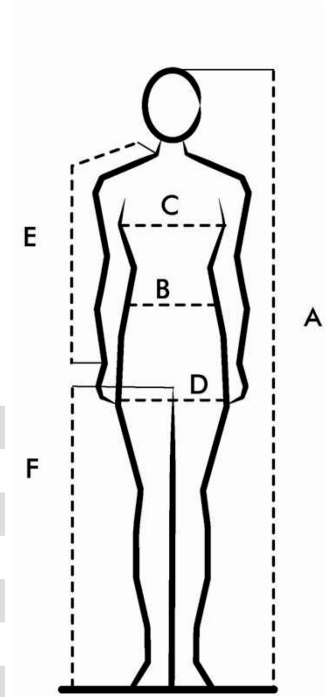

# Size chart Ladies

Size	Height: A	Waist: B	Chest: C	Seat: D	Arm Length: E	Inside leg: F
<b>Ladies</b>						
36	164	68	84	94	70,7	76,8
38	166	72	88	97	71,7	77,5
40	168	76	92	100	72,7	78,3
42	170	80	96	103	73,7	79
44	172	84	100	106	74,7	79,8
<b>Ladies short</b>						
20	160	76	92	100	70,3	74,3
21	162	80	96	103	71,3	75
22	164	84	100	106	72,3	75,8
23	166	88	104	109	73,3	76,5
24	168	94	110	114	74,3	77,3
<b>Ladies long</b>						
76	174	72	88	97	74,1	83,5
80	176	76	92	100	75,1	84,3
84	178	80	96	103	76,1	85

# Size chart Men

Size	Height: A	Waist: B	Chest: C	Seat: D	Arm Length: E	Inside leg: F
<b>Men</b>						
46	174	80	92	92	77,4	80
48	176	84	96	96	78,7	81
50	178	88	100	100	80	82
52	180	92	104	104	81,3	83
54	182	97	108	108	82,6	84
56	184	102	112	112	83,9	85
58	186	107	116	116	85,2	86
60	188	112	120	120	86,5	87
62	190	117	124	124	87,8	88
64	192	122	128	128	89,1	89
<b>Men short</b>						
25	172	92	100	100	78	79
26	174	97	104	104	79,3	80
27	176	102	108	108	80,6	81
28	178	107	112	112	81,9	82
29	180	112	116	116	83,2	83
30	182	117	120	120	84,5	84
31	184	122	124	124	85,8	85
<b>Men long</b>						
102	186	88	100	100	84	86
106	188	92	104	104	85,3	87
110	190	97	108	108	86,6	88
114	192	102	112	112	87,7	89
118	194	107	116	116	88,2	90