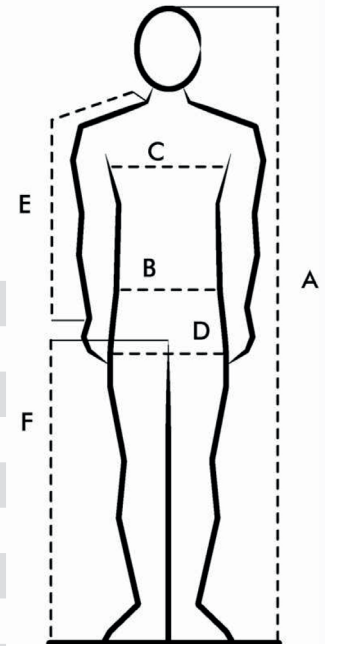

# Size chart Ladies

Size	Height: A	Waist: B	Chest: C	Seat: D	Arm Length: E	Inside leg: F
<b>Ladies</b>						
36	164	68	84	94	70,7	76,8
38	166	72	88	97	71,7	77,5
40	168	76	92	100	72,7	78,3
42	170	80	96	103	73,7	79
44	172	84	100	106	74,7	79,8
<b>Ladies short</b>						
20	160	76	92	100	70,3	74,3
21	162	80	96	103	71,3	75
22	164	84	100	106	72,3	75,8
23	166	88	104	109	73,3	76,5
24	168	94	110	114	74,3	77,3
<b>Ladies long</b>						
76	174	72	88	97	74,1	83,5
80	176	76	92	100	75,1	84,3
84	178	80	96	103	76,1	85

# Size chart Men

Size	Height: A	Waist: B	Chest: C	Seat: D	Arm Length: E	Inside leg: F
<b>Men</b>						
46	174	80	92	92	77,4	80
48	176	84	96	96	78,7	81
50	178	88	100	100	80	82
52	180	92	104	104	81,3	83
54	182	97	108	108	82,6	84
56	184	102	112	112	83,9	85
58	186	107	116	116	85,2	86
60	188	112	120	120	86,5	87
62	190	117	124	124	87,8	88
64	192	122	128	128	89,1	89
<b>Men short</b>						
25	172	92	100	100	78	79
26	174	97	104	104	79,3	80
27	176	102	108	108	80,6	81
28	178	107	112	112	81,9	82
29	180	112	116	116	83,2	83
30	182	117	120	120	84,5	84
31	184	122	124	124	85,8	85
<b>Men long</b>						
102	186	88	100	100	84	86
106	188	92	104	104	85,3	87
110	190	97	108	108	86,6	88
114	192	102	112	112	87,7	89
118	194	107	116	116	88,2	90